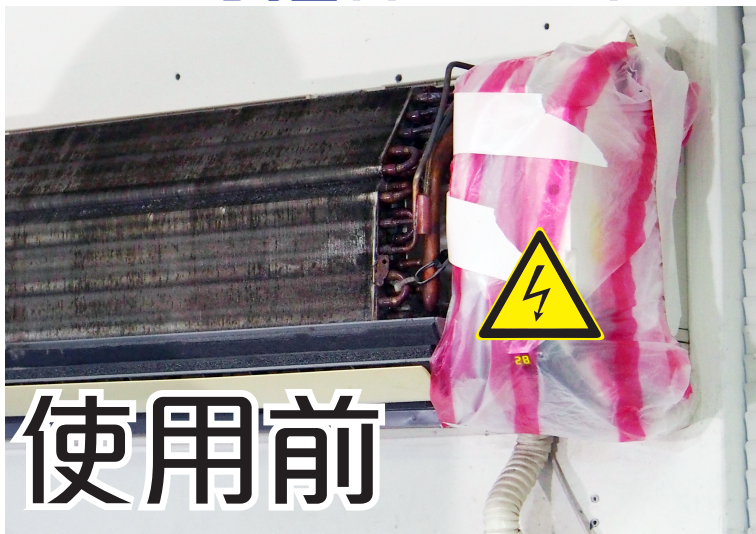

## 電氣盒防水遮罩

- 大罩-長22cm x 寬10cm x 高5.5cm
- 小罩-長14cm x 寬10cm x 高5.5cm
- 可拉伸→30%

- 雜亂
- 不安全
- 無法重複

- 方便
- 迅速
- 重複使用