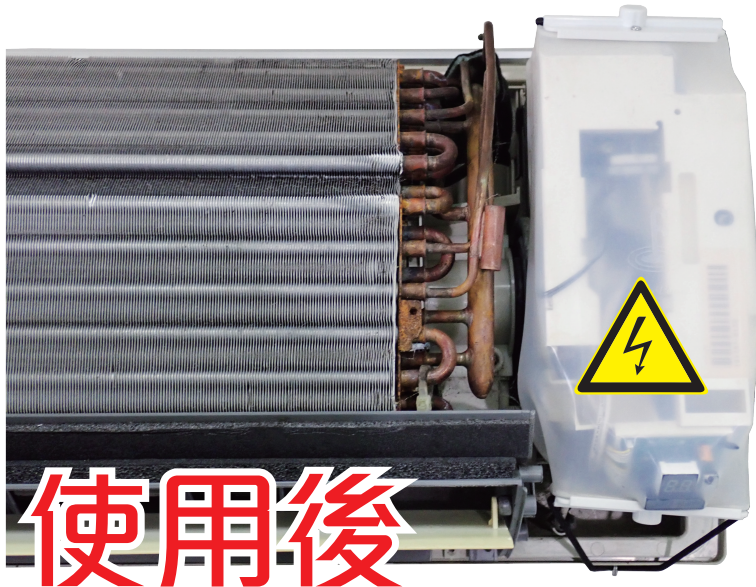

## 電氣盒防水遮罩

- 大罩-長22cm x 寬10cm x 高5.5cm
- 小罩-長14cm x 寬10cm x 高5.5cm
- 可拉伸→30%

- 雜亂
- 不安全
- 無法重複

- 方便
- 迅速
- 重複使用